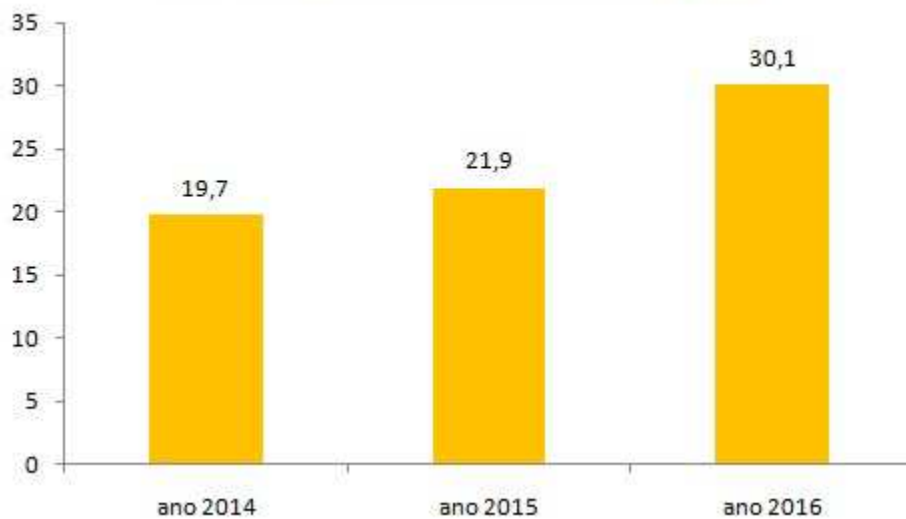

Variación recollida lixo Cerdedo (2015-2016-2017)

Recollida envases lixeiros (Tn)

Evolución recogida papel-cartón (Tn)

Recogida de vidrio (Kg)

	2014	2015	2016
Kg recogidos	29.269	37.335	38.656

% Fracción A1