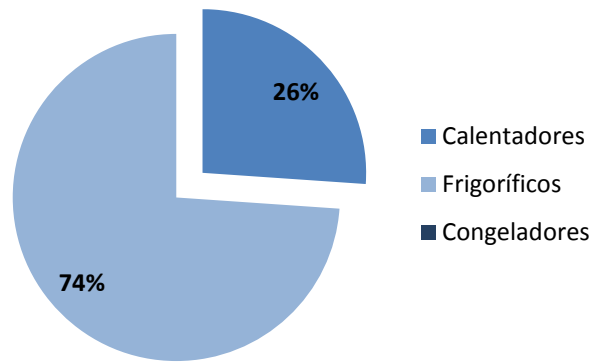

Variación recollida lixo Cerdedo (2015-2016-2017)

Recollida envases lixeiros (Tn)

Evolución recogida papel-cartón (Tn)

Recogida de vidrio (Kg)

	2014	2015	2016
Kg recogidos	29.269	37.335	38.656

% Fracción A1