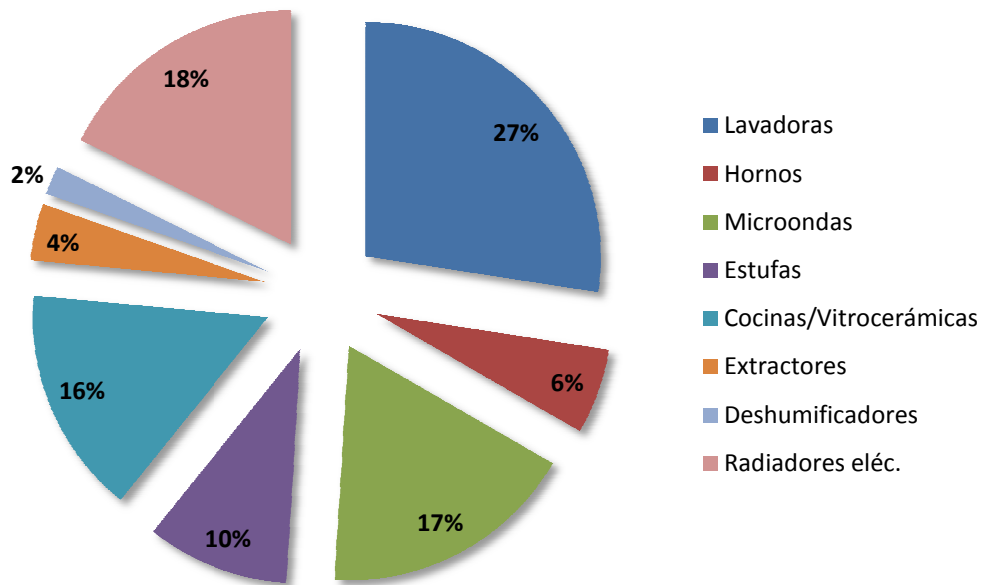

Variación recollida lixo Cerdedo (2015-2016-2017)

Recollida envases lixeiros (Tn)

Evolución recogida papel-cartón (Tn)

Recogida de vidrio (Kg)

	2014	2015	2016
Kg recogidos	29.269	37.335	38.656

% Fracción A1

% Fracción A2

% Fracción A3