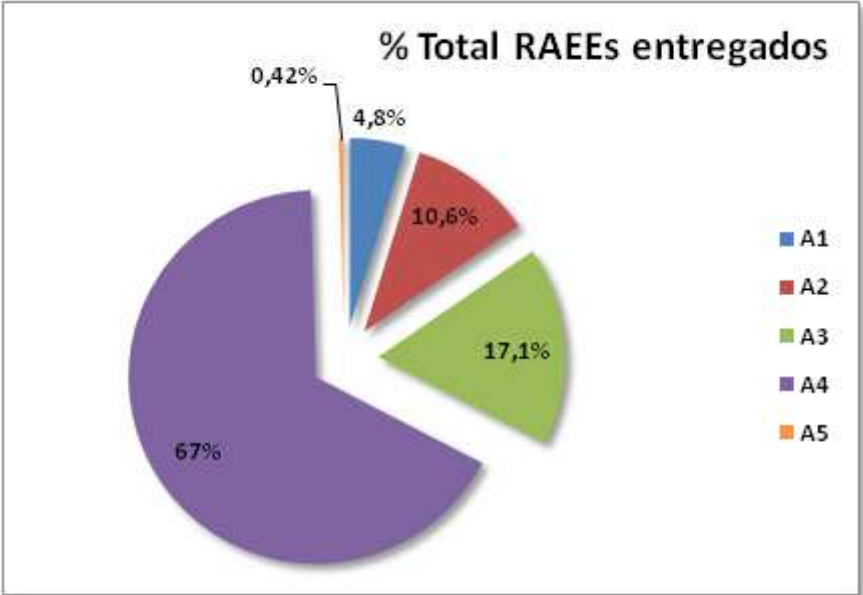

Variación recollida lixo Cerdedo (2015-2016-2017)

Recollida envases lixeiros (Tn)

Evolución recogida papel-cartón (Tn)

Recogida de vidrio (Kg)

	2014	2015	2016
Kg recogidos	29.269	37.335	38.656

% Fracción A1

% Fracción A2

% Fracción A3