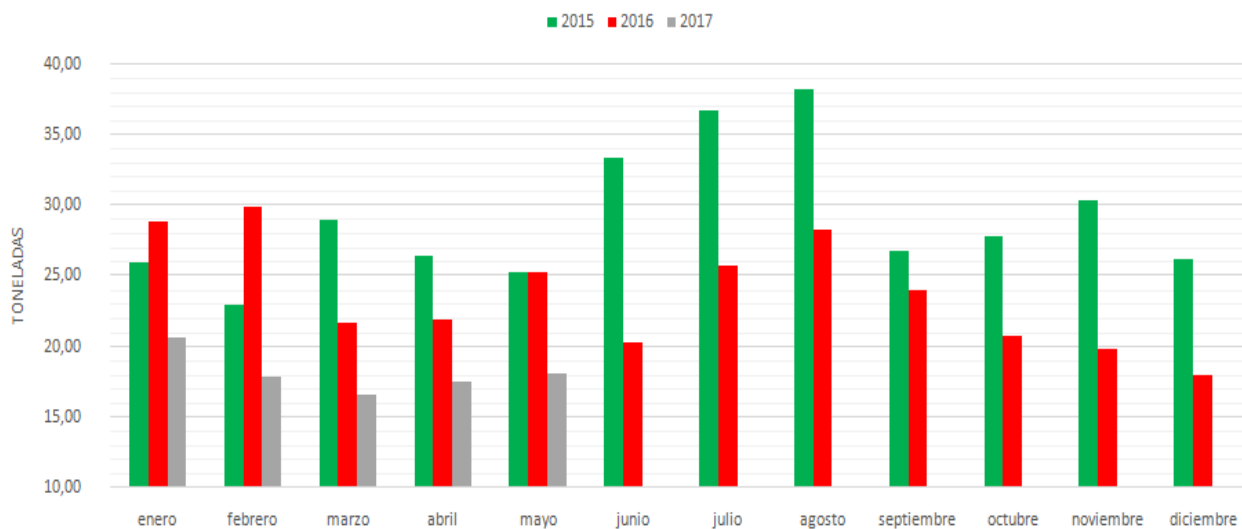

Variación recollida lixo Cerdedo (2015-2016-2017)

Recollida envases lixeiros (Tn)

Evolución recogida papel-cartón (Tn)

Recogida de vidrio (Kg)

	2014	2015	2016
Kg recogidos	29.269	37.335	38.656

% Fracción A1

% Fracción A2

% Fracción A3