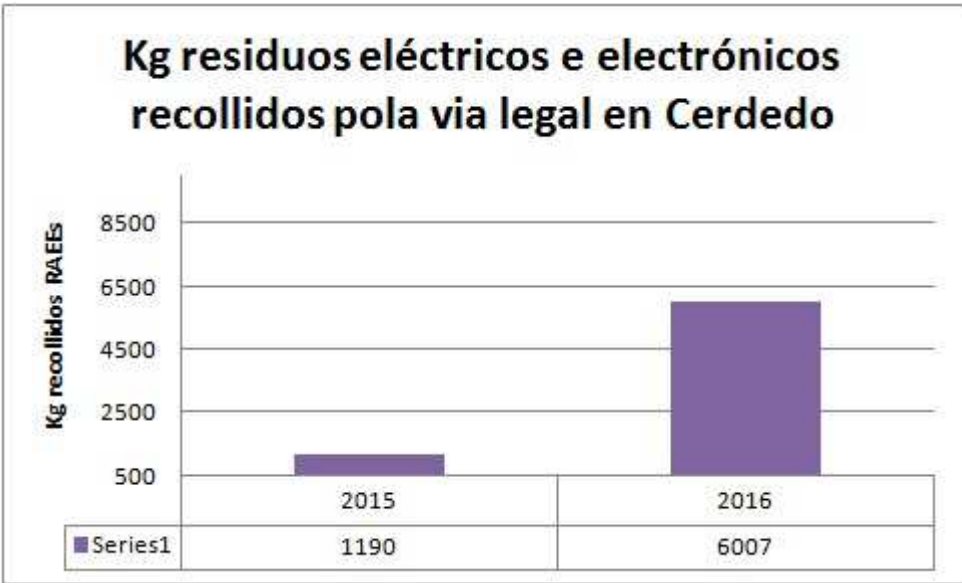

Variación recollida lixo Cerdedo (2015-2016-2017)

Recollida envases lixeiros (Tn)

Evolución recogida papel-cartón (Tn)

Recogida de vidrio (Kg)

	2014	2015	2016
Kg recogidos	29.269	37.335	38.656

% Fracción A1