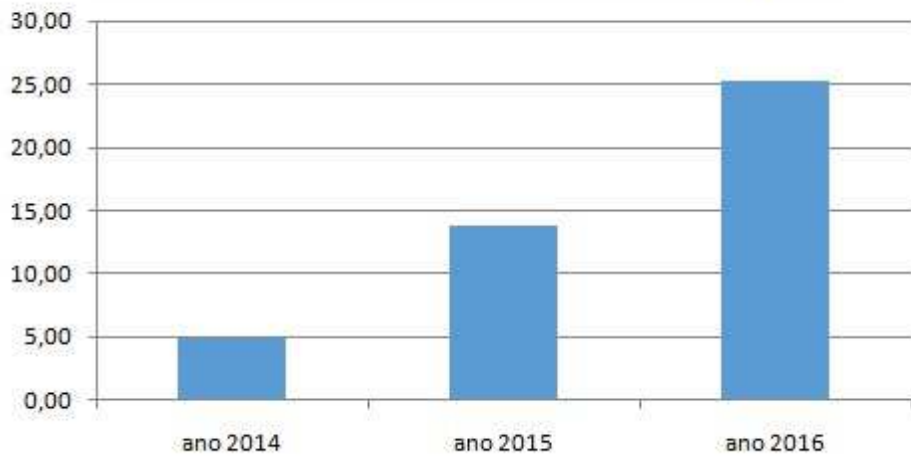

Variación recollida lixo Cerdedo (2015-2016-2017)

Recollida envases lixeiros (Tn)

Evolución recogida papel-cartón (Tn)

Recogida de vidrio (Kg)

	2014	2015	2016
Kg recogidos	29.269	37.335	38.656

% Fracción A1

% Fracción A2

% Fracción A3