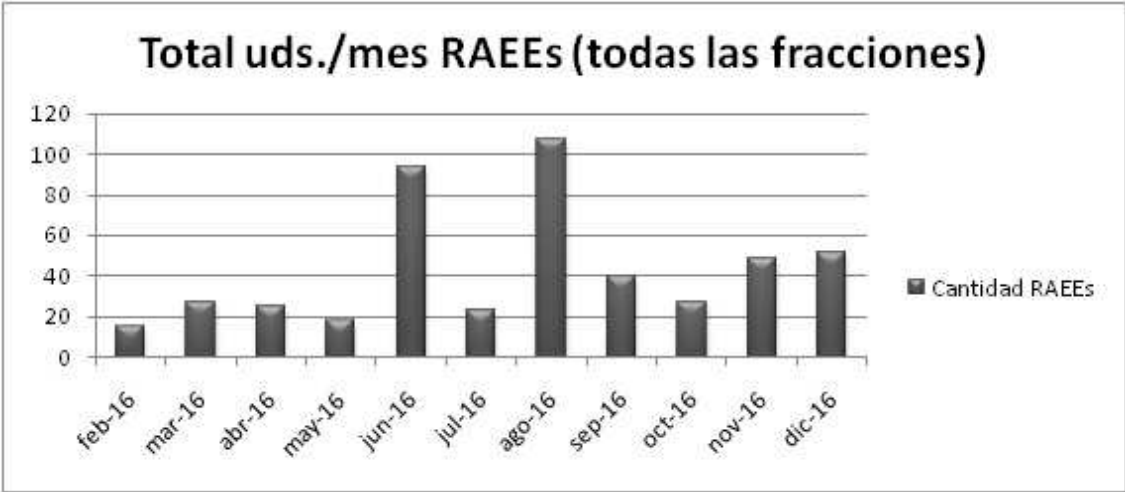

Variación recollida lixo Cerdedo (2015-2016-2017)

Recollida envases lixeiros (Tn)

Evolución recogida papel-cartón (Tn)

Recogida de vidrio (Kg)

	2014	2015	2016
Kg recogidos	29.269	37.335	38.656

% Fracción A1